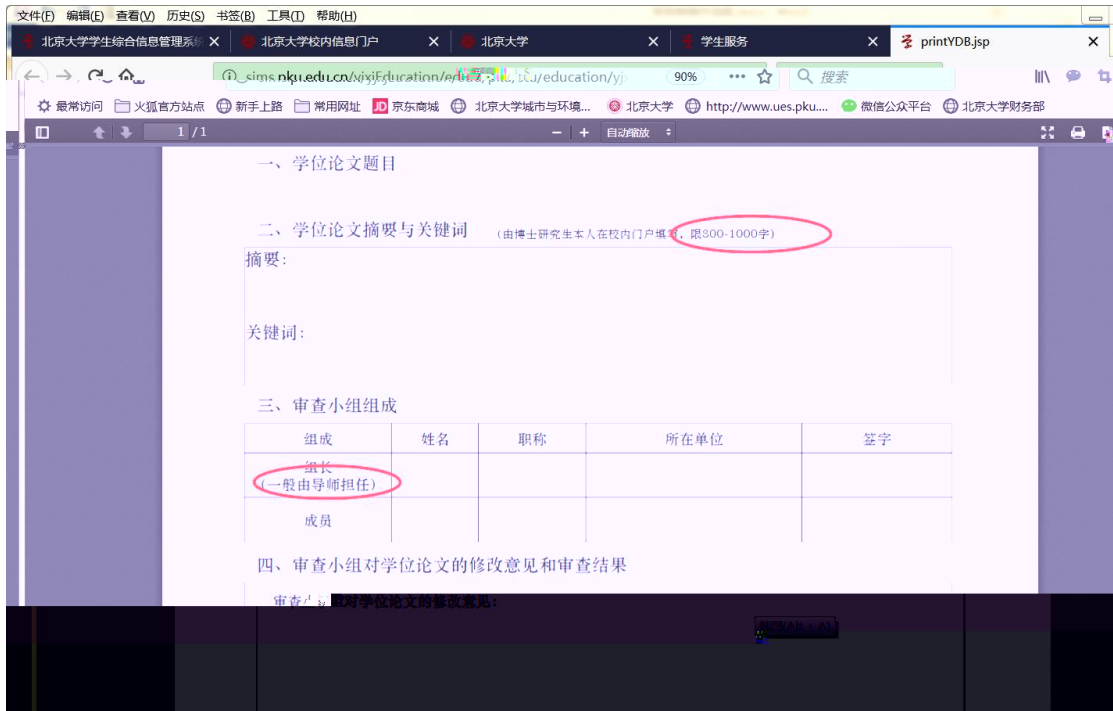

查看奖惩信息 非京籍在学证明

国际交流资助申请/查询审批结果 短期访学

培养办教务 (电话62751358)

中期退课申请 维护个人培养计划

学籍异动

4

5

6